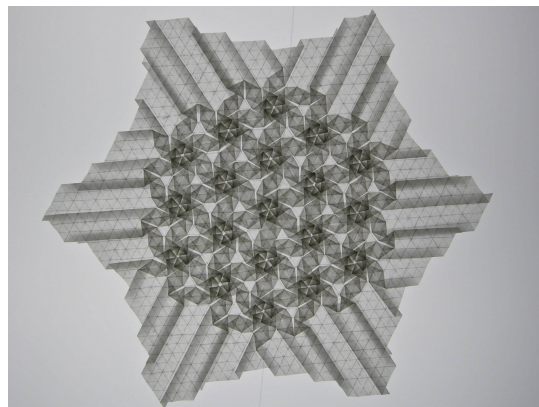

Trastévère
2006 + versions ultérieures
Paier de soie Muresco
20 x 23 cm (Cadre 42 x 52 cm)

Champ de fleurs

2008, papier ciré
19 x 22 cm (Cadre 32 x 42 cm)