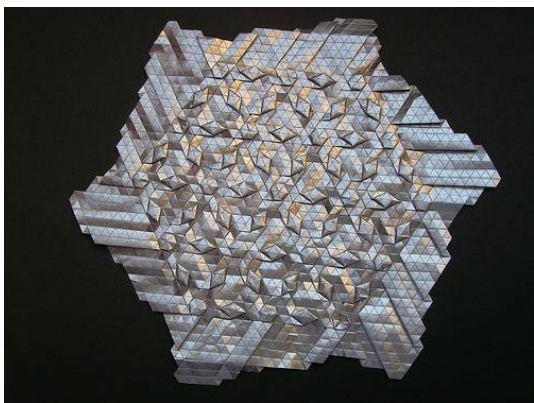

Papillons
2006 + versions ultérieures
Papier cadeau
29 x 14 cm (Cadre 40 x 30 cm)

Brésil 2

2006, papier cadeau
22 x 25 cm (Cadre 36 x 46 cm)