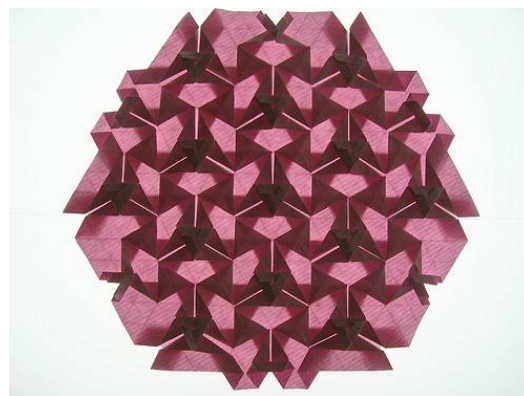

Triangles en rose

2006, papier kraft
22 x 20 cm (lampe 25 x 25 x 9 cm)