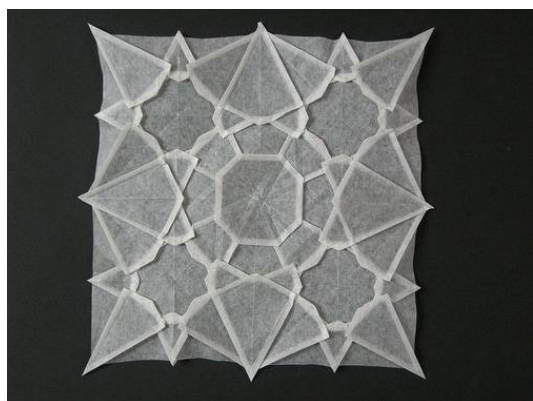

L'art de la fugue
2008, papier peau d'éléphant
48 x 44 cm (Cadre 70 x 50 cm)

Les oies sauvages
2007, papier peau d'éléphant
35 x 16 cm (Cadre 49 x 30 cm)

Aller-retour
2007, papier peau d'éléphant
22 x 17 cm (Cadre 44 x 39 cm)

Migration fractale
2007, papier peau d'éléphant
32 x 25 cm (Cadre 46 x 39 cm)

Tolède
2007, papier à pâtisserie
29 x 29 cm (Cadre 43 x 43 cm)

Sikandra
2008, pergamine
32 x 32 cm (Cadre 48 x 48 cm)

Ordre/chaos
2008, papier kraft fin
23 x 23 cm (Cadre 50 x 50 cm)

Ode au printemps
2007, papier peau d'éléphant
36 x 32 cm (Cadre 50 x 50 cm)

Octogones
2006 (une version ultérieure sera présentée à l'exposition)
Papier peau d'éléphant
24 x 24 cm (Cadre 43 x 43 cm)

LHC
2008, papier peau d'éléphant
28 x 28 cm (Cadre 50 x 50 cm)

Champ de fleurs

2008, papier ciré
19 x 22 cm (Cadre 32 x 42 cm)

Quadrature

2007, papier pergamine
20 x 20 cm (Cadre 46 x 46 cm)

Triangles en rose

2006, papier kraft
22 x 20 cm (lampe 25 x 25 x 9 cm)

Triangles en vert