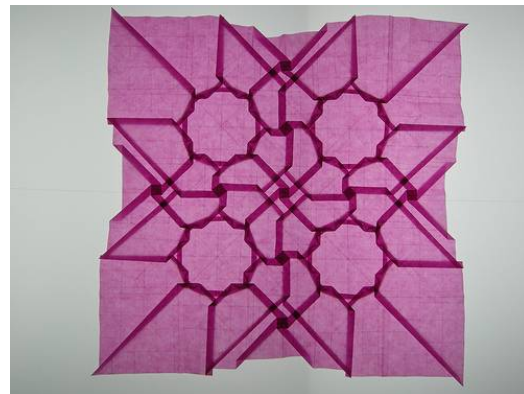

L'art de la fugue
2008, papier peau d'éléphant
48 x 44 cm (Cadre 70 x 50 cm)

Les oies sauvages
2007, papier peau d'éléphant
35 x 16 cm (Cadre 49 x 30 cm)

Aller-retour
2007, papier peau d'éléphant
22 x 17 cm (Cadre 44 x 39 cm)

Migration fractale
2007, papier peau d'éléphant
32 x 25 cm (Cadre 46 x 39 cm)

Tolède
2007, papier à pâtisserie
29 x 29 cm (Cadre 43 x 43 cm)

Sikandra
2008, pergamine
32 x 32 cm (Cadre 48 x 48 cm)

Ordre/chaos
2008, papier kraft fin
23 x 23 cm (Cadre 50 x 50 cm)

Ode au printemps
2007, papier peau d'éléphant
36 x 32 cm (Cadre 50 x 50 cm)

Octogones
2006 (une version ultérieure sera présentée à l'exposition)
Papier peau d'éléphant
24 x 24 cm (Cadre 43 x 43 cm)

LHC
2008, papier peau d'éléphant
28 x 28 cm (Cadre 50 x 50 cm)

Champ de fleurs

2008, papier ciré
19 x 22 cm (Cadre 32 x 42 cm)

Quadrature

2007, papier pergamine
20 x 20 cm (Cadre 46 x 46 cm)

Triangles en rose

2006, papier kraft
22 x 20 cm (lampe 25 x 25 x 9 cm)

Triangles en vert