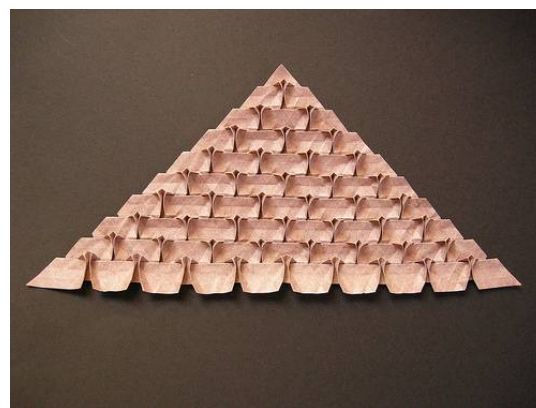

L'art de la fugue
2008, papier peau d'éléphant
48 x 44 cm (Cadre 70 x 50 cm)

Les oies sauvages
2007, papier peau d'éléphant
35 x 16 cm (Cadre 49 x 30 cm)

Aller-retour
2007, papier peau d'éléphant
22 x 17 cm (Cadre 44 x 39 cm)

Migration fractale
2007, papier peau d'éléphant
32 x 25 cm (Cadre 46 x 39 cm)

Tolède
2007, papier à pâtisserie
29 x 29 cm (Cadre 43 x 43 cm)

Sikandra
2008, pergamine
32 x 32 cm (Cadre 48 x 48 cm)

Ordre/chaos
2008, papier kraft fin
23 x 23 cm (Cadre 50 x 50 cm)

Ode au printemps
2007, papier peau d'éléphant
36 x 32 cm (Cadre 50 x 50 cm)

Octogones
2006 (une version ultérieure sera présentée à l'exposition)
Papier peau d'éléphant
24 x 24 cm (Cadre 43 x 43 cm)

LHC
2008, papier peau d'éléphant
28 x 28 cm (Cadre 50 x 50 cm)

Champ de fleurs

2008, papier ciré
19 x 22 cm (Cadre 32 x 42 cm)

Quadrature

2007, papier pergamine
20 x 20 cm (Cadre 46 x 46 cm)

Triangles en rose

2006, papier kraft
22 x 20 cm (lampe 25 x 25 x 9 cm)

Triangles en vert