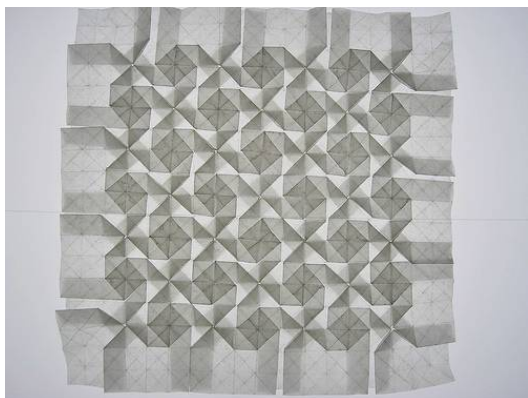

L'art de la fugue
2008, papier peau d'éléphant
48 x 44 cm (Cadre 70 x 50 cm)

Les oies sauvages
2007, papier peau d'éléphant
35 x 16 cm (Cadre 49 x 30 cm)

Aller-retour
2007, papier peau d'éléphant
22 x 17 cm (Cadre 44 x 39 cm)

Ode au printemps
2007, papier peau d'éléphant
36 x 32 cm (Cadre 50 x 50 cm)

Octogones
2006 (une version ultérieure sera présentée à l'exposition)
Papier peau d'éléphant
24 x 24 cm (Cadre 43 x 43 cm)

LHC
2008, papier peau d'éléphant
28 x 28 cm (Cadre 50 x 50 cm)

Papillons
2006 + versions ultérieures
Papier cadeau
29 x 14 cm (Cadre 40 x 30 cm)

Trastévère
2006 + versions ultérieures
Paier de soie Muresco
20 x 23 cm (Cadre 42 x 52 cm)

Brésil 2

2006, papier cadeau
22 x 25 cm (Cadre 36 x 46 cm)

Champ de fleurs

2008, papier ciré
19 x 22 cm (Cadre 32 x 42 cm)

Quadrature

2007, papier pergamine
20 x 20 cm (Cadre 46 x 46 cm)

Triangles en rose

2006, papier kraft
22 x 20 cm (lampe 25 x 25 x 9 cm)

Triangles en vert