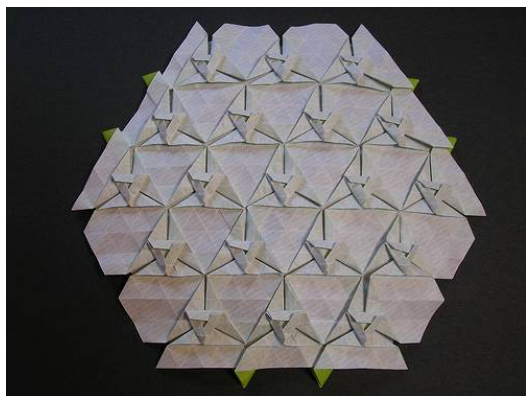

L'art de la fugue
2008, papier peau d'éléphant
48 x 44 cm (Cadre 70 x 50 cm)

Les oies sauvages
2007, papier peau d'éléphant
35 x 16 cm (Cadre 49 x 30 cm)

Aller-retour
2007, papier peau d'éléphant
22 x 17 cm (Cadre 44 x 39 cm)

Migration fractale
2007, papier peau d'éléphant
32 x 25 cm (Cadre 46 x 39 cm)

Tolède
2007, papier à pâtisserie
29 x 29 cm (Cadre 43 x 43 cm)

Sikandra
2008, pergamine
32 x 32 cm (Cadre 48 x 48 cm)

Ordre/chaos
2008, papier kraft fin
23 x 23 cm (Cadre 50 x 50 cm)

Champ de fleurs

2008, papier ciré
19 x 22 cm (Cadre 32 x 42 cm)

Quadrature

2007, papier pergamine
20 x 20 cm (Cadre 46 x 46 cm)

Triangles en rose

2006, papier kraft
22 x 20 cm (lampe 25 x 25 x 9 cm)

Triangles en vert